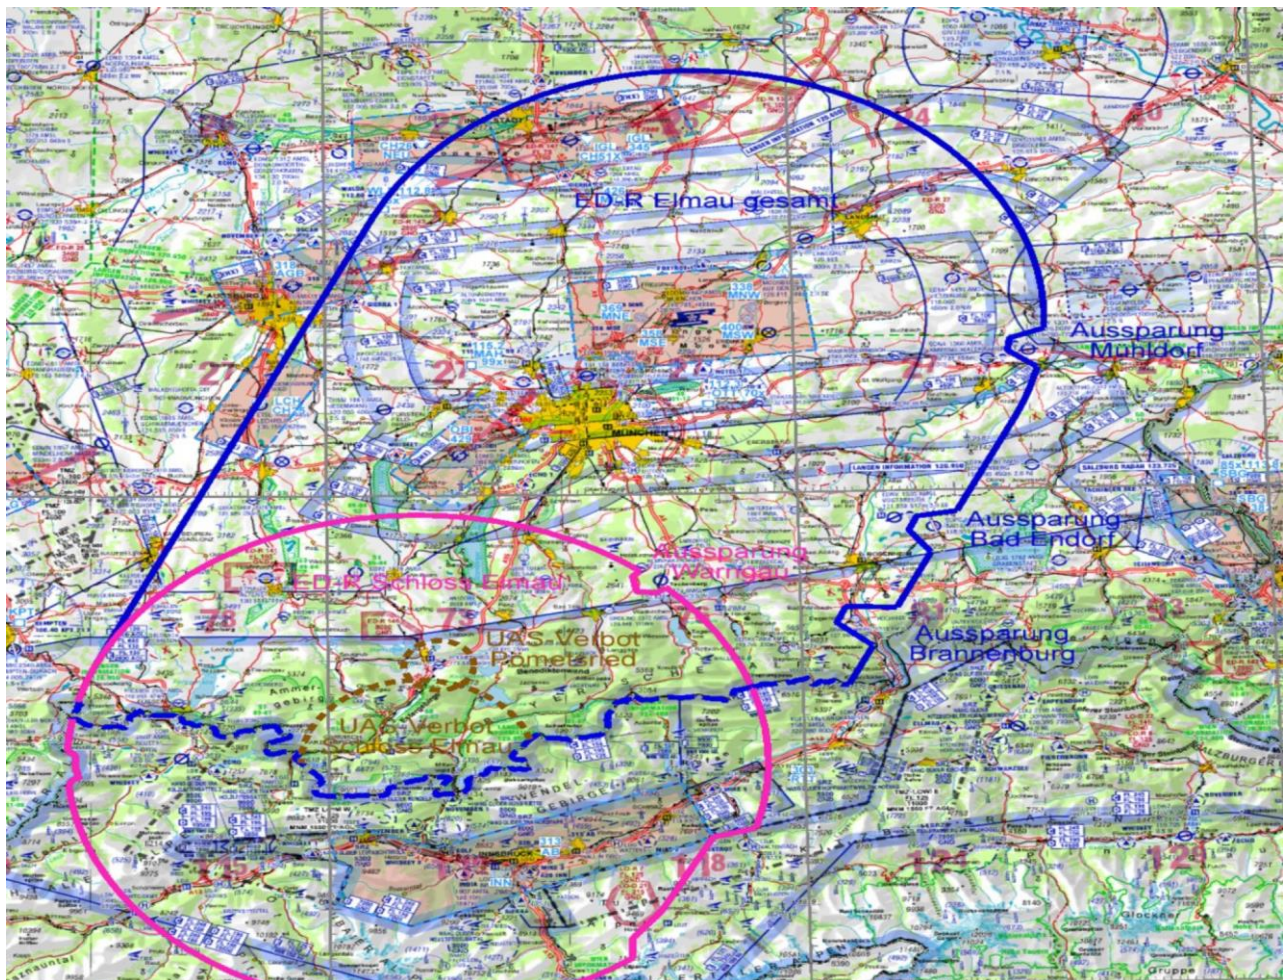

Bleibt gesund und passt auf euch auf

Redaktion Richard Brandl
DHV-Geschäftsstelle

DHV e.V. – Deutscher Gleitschirmverband und Drachenflugverband
Am Hoffeld 4
83703 Gmund am Tegernsee
Telefon: 08022/9675-0
Telefax: 08022/9675-99
E-Mail: vereinsinfo@dhv.de
Website: www.dhv.de
Facebook: www.facebook.com/DeutscherHaengegleiterverbandV/

Deutscher Gleitschirmverband und Drachenflugverband
40.000 Mitglieder – 300 Mitgliedsvereine – 100 Flugschulen
Beauftragter des Bundesverkehrsministers

DHV e.V. - German Paragliding Federation and Hang Gliding Federation
40.000 Members – 300 Clubs – 100 Flying Schools
Official delegate from the Ministry of Transport